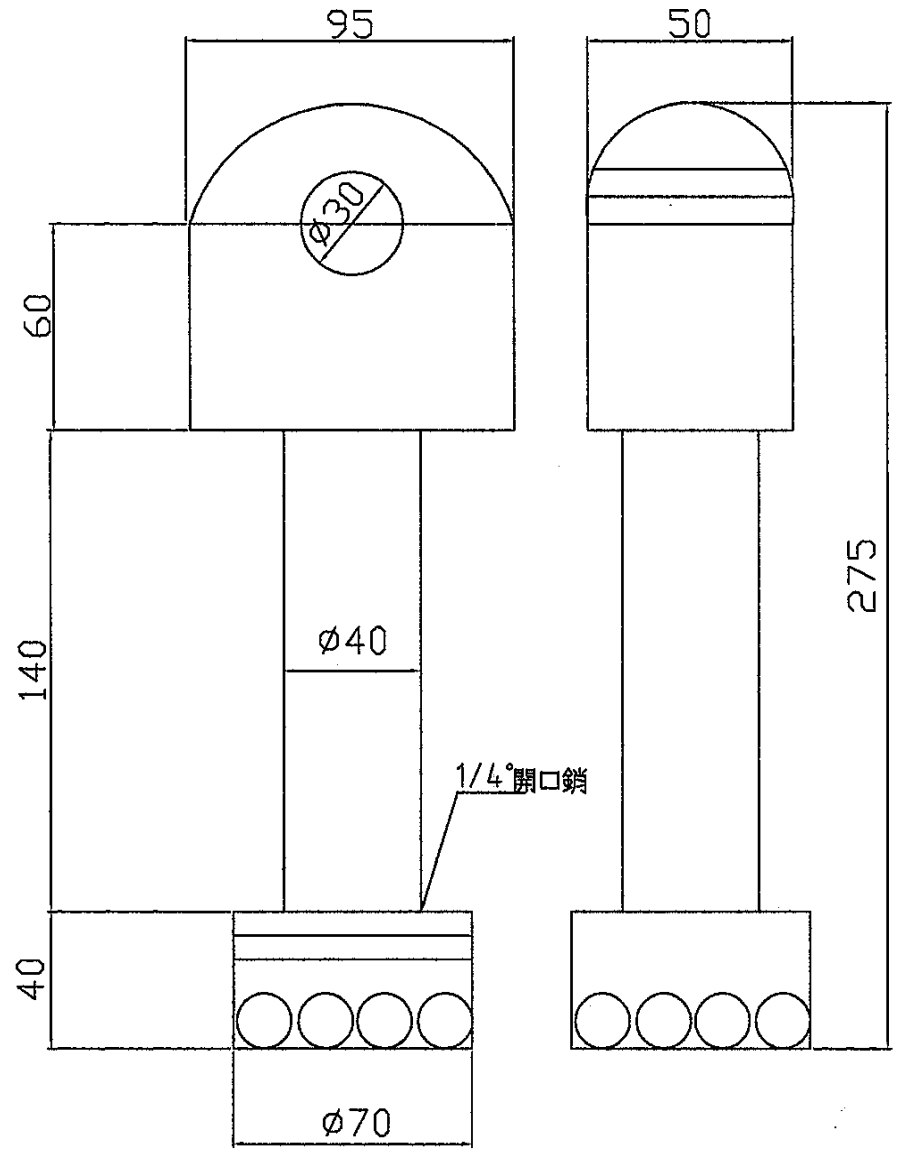

F型插銷

定位桿

單位: mm

附圖(一)

A 上固定座

B 下固定座

單位:mm

L型角鐵

130x130x15x125

C 型固定器

H125X125X6.5X9

(H型鋼)

附圖(二)

附圖(三)