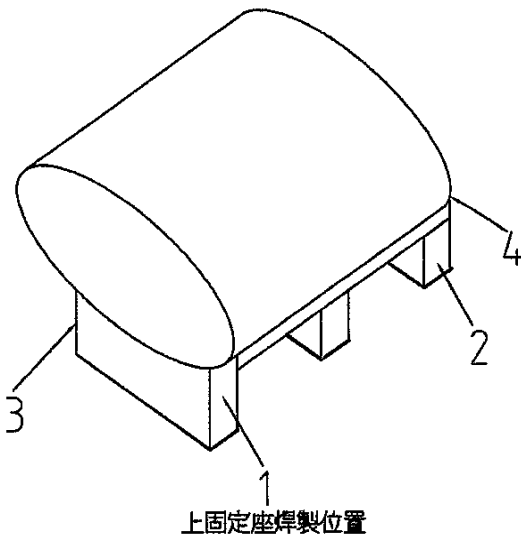

F型插銷

定位桿

單位: mm

附圖(一)

A 上固定座

B 下固定座

單位:mm

L型角鐵

130x130x15x125

C 型固定器

H125X125X6.5X9

(H型鋼)

附圖(二)

附圖(三)