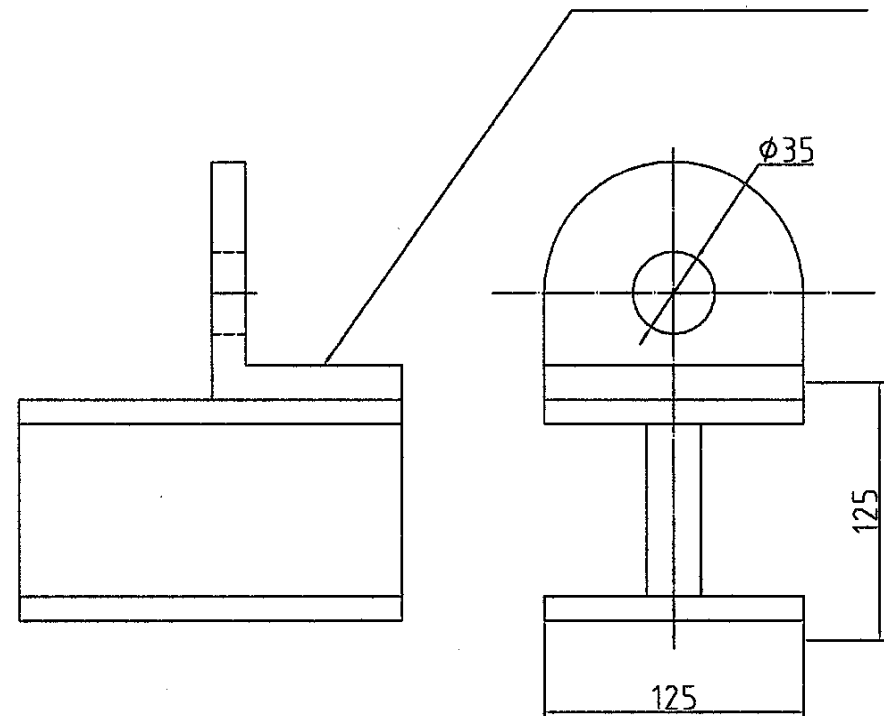

F型插銷

定位桿

單位: mm

附圖(一)

A 上固定座

B 下固定座

單位:mm

L型角鐵

130x130x15x125

C 型固定器

H125X125X6.5X9

(H型鋼)

附圖(二)

附圖(三)