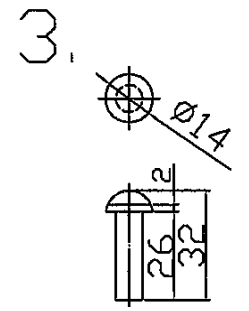

F型插銷

定位桿

單位: mm

附圖(一)

A 上固定座

B 下固定座

單位:mm

L型角鐵

130x130x15x125

C 型固定器

H125X125X6.5X9

(H型鋼)

附圖(二)

附圖(三)