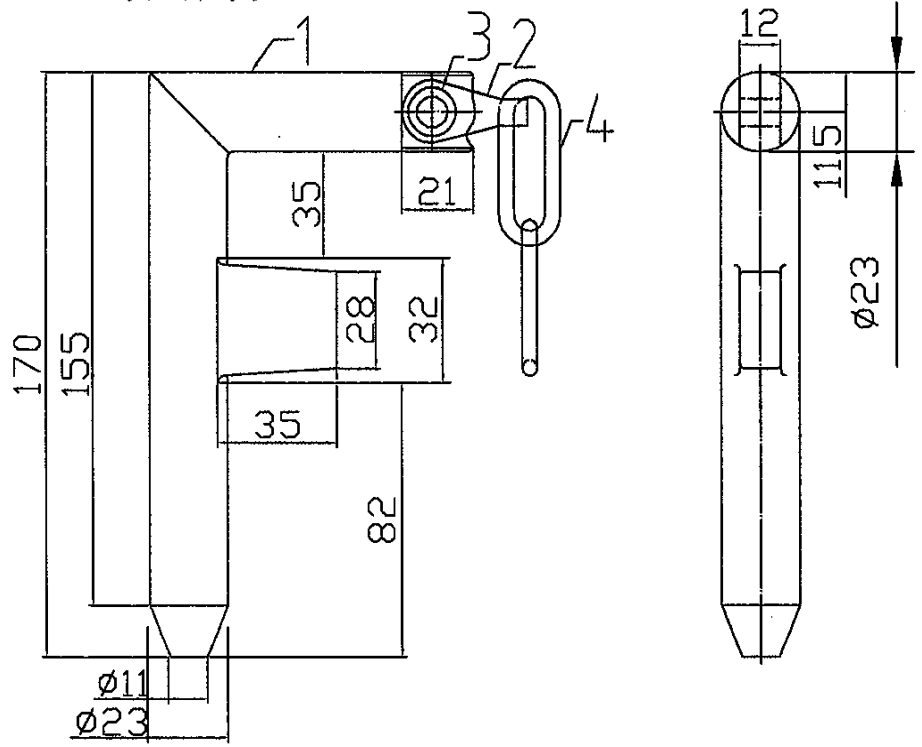

F型插銷

定位桿

單位: mm

附圖(一)

A 上固定座

B 下固定座

單位:mm

L型角鐵

130x130x15x125

C 型固定器

H125X125X6.5X9

(H型鋼)

附圖(二)

附圖(三)