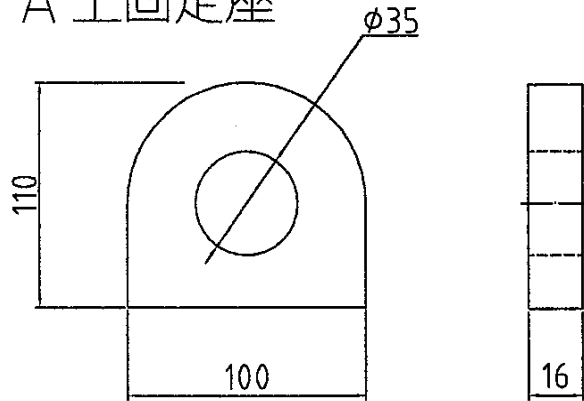

F型插銷

定位桿

單位: mm

附圖(一)

A 上固定座

B 下固定座

單位:mm

L型角鐵

130x130x15x125

C 型固定器

H125X125X6.5X9

(H型鋼)

附圖(二)

附圖(三)