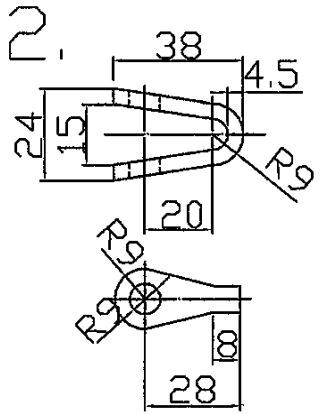

F型插銷

定位桿

單位: mm

附圖(一)

A 上固定座

B 下固定座

單位:mm

L型角鐵

130x130x15x125

C 型固定器

H125X125X6.5X9

(H型鋼)

附圖(二)

附圖(三)